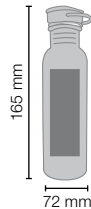

Maße: 7,9 x 11,6 x 5,5 cm

und

Trinkflasche „water“

ME-50-14-

Material: Edelstahl

Artikelinfo: Füllmenge: 500 ml im Einzelkarton, einwandig und superleicht

verpackt im

Baumwollbeutel

innen verkettelt, doppelter Kordelzug

Maße: ca. 25 x 35 cm, ca. 135 g/m²

Druckgruppe:

- D2 - Tampondruck/Siebdruck
- L - Lasergravur
- V - Doming

maximale Veredelungsfläche:

ca. 77 x 38 mm

■ = Unser Positionierungsvorschlag

Druckgruppe:

- D2 - Tampondruck/Siebdruck
- L - Lasergravur

maximale Veredelungsfläche:

D2 = Tampondruck 45 x 45 mm

L = Lasergravur 33 x 100 mm

■ = Unser Positionierungsvorschlag

Druckgruppe:

- T - Transferdruck

maximale Veredelungsfläche:

ca. 120 x 80 mm

■ = Unser Positionierungsvorschlag

Einwandig

Doppelwandig

Basic-Verschlüsse

Premium-Verschlüsse

€	ab 25 Stück	12,91€
	ab 100 Stück	12,13€
	ab 500 Stück	11,74€
	ab 1.000 Stück	10,96€