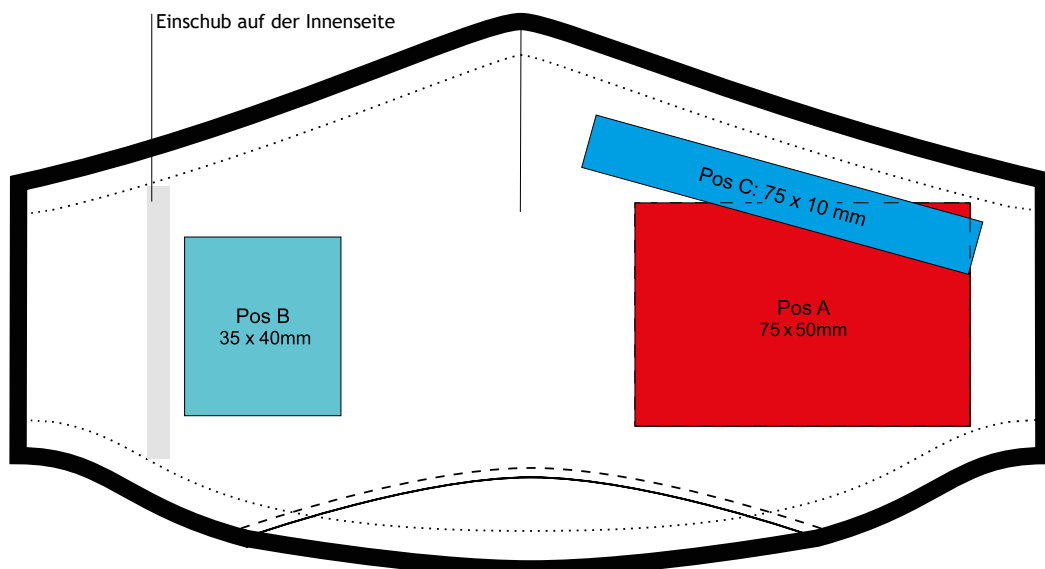

orange

rot

limette

cyan

euroblau

marine

grau

schwarz

Pflege

Verfahren: Digitaldruck (farbig)

Mindestabnahmemenge mit Druck: 100 Stück

**Lieferzeit: bei Verfügbarkeit,
ca. 2 Wochen nach Freigabe**

Industriepreise für die Veredelung Artikel 90113

Stück	mind. 100	ab 300	ab 500	ab 1.000
€ pro Stück weiße Maske	1,63	1,62	1,60	1,57
€ pro Stück farbige Maske	2,38	2,17	1,95	1,78
zzgl. Handling (pro Stück)				€ 0,20